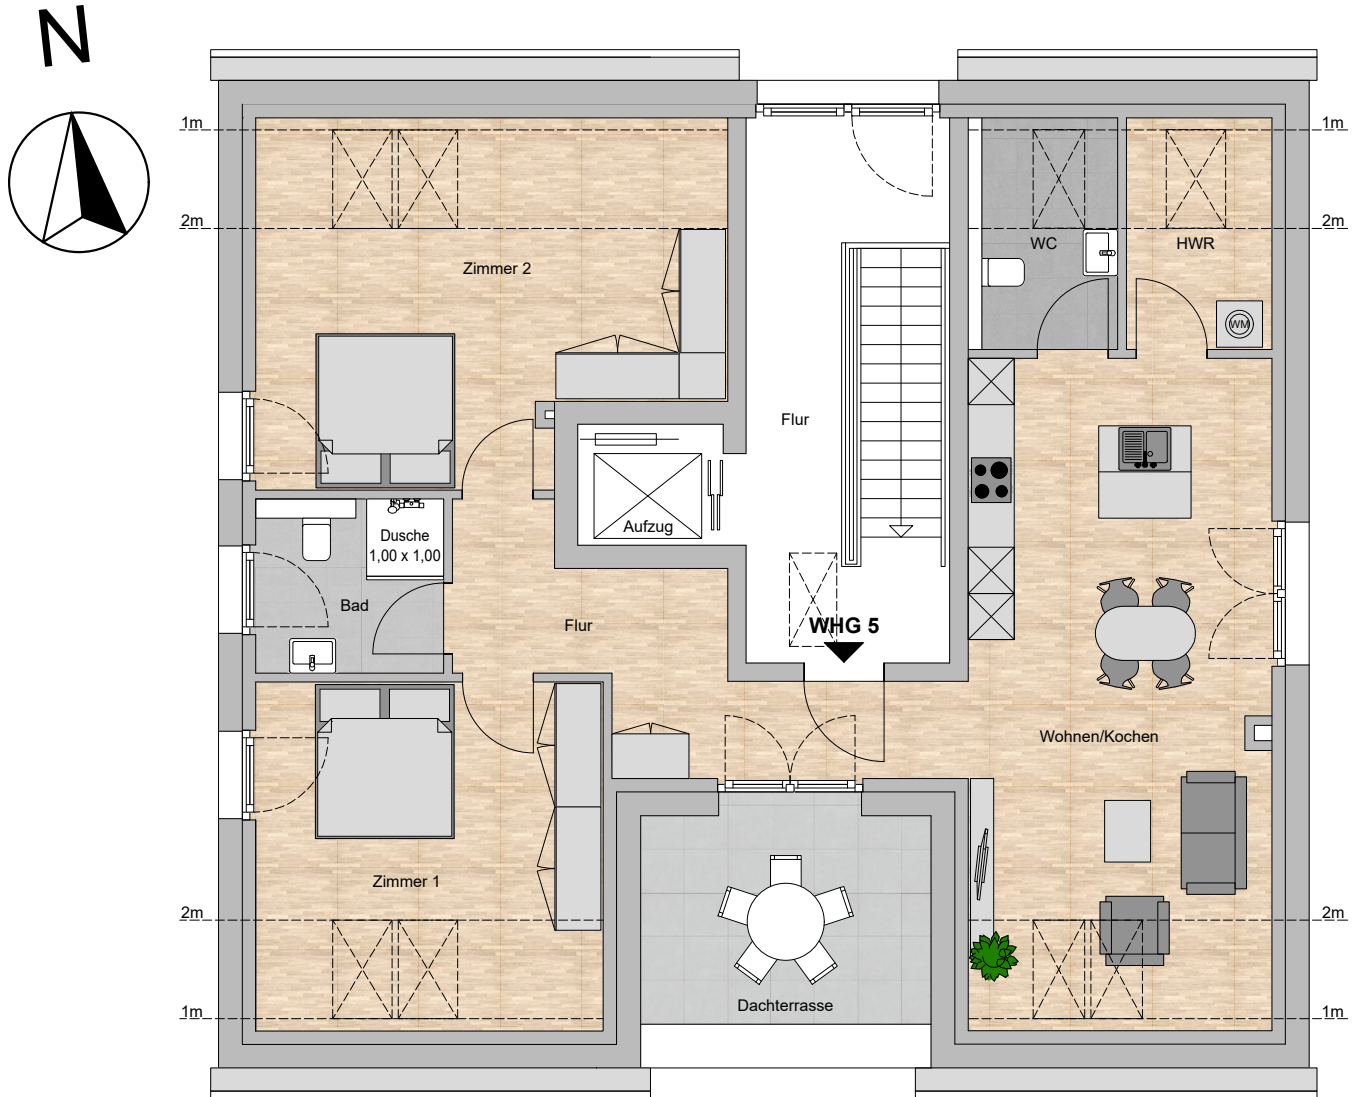

# Rotdornweg3 / Dachgeschoss

### Mehrfamilienhaus 2

#### Wohnung 5

Dachgeschoss  
3 Zimmer

Zimmer 1	ca.	16,87m <sup>2</sup>
Zimmer 2	ca.	22,05m <sup>2</sup>
Wohnen/Kochen	ca.	31,25m <sup>2</sup>
Bad	ca.	5,53m <sup>2</sup>
WC	ca.	4,29m <sup>2</sup>
HWR	ca.	4,16m <sup>2</sup>
Flur	ca.	13,23m <sup>2</sup>
Dachterrasse 50% (effektiv 10,12m <sup>2</sup> )	ca.	5,06m <sup>2</sup>
<b>Gesamtfläche</b>	<b>ca.</b>	<b>102,44m<sup>2</sup></b>

### Lage im Objekt

Maßstab