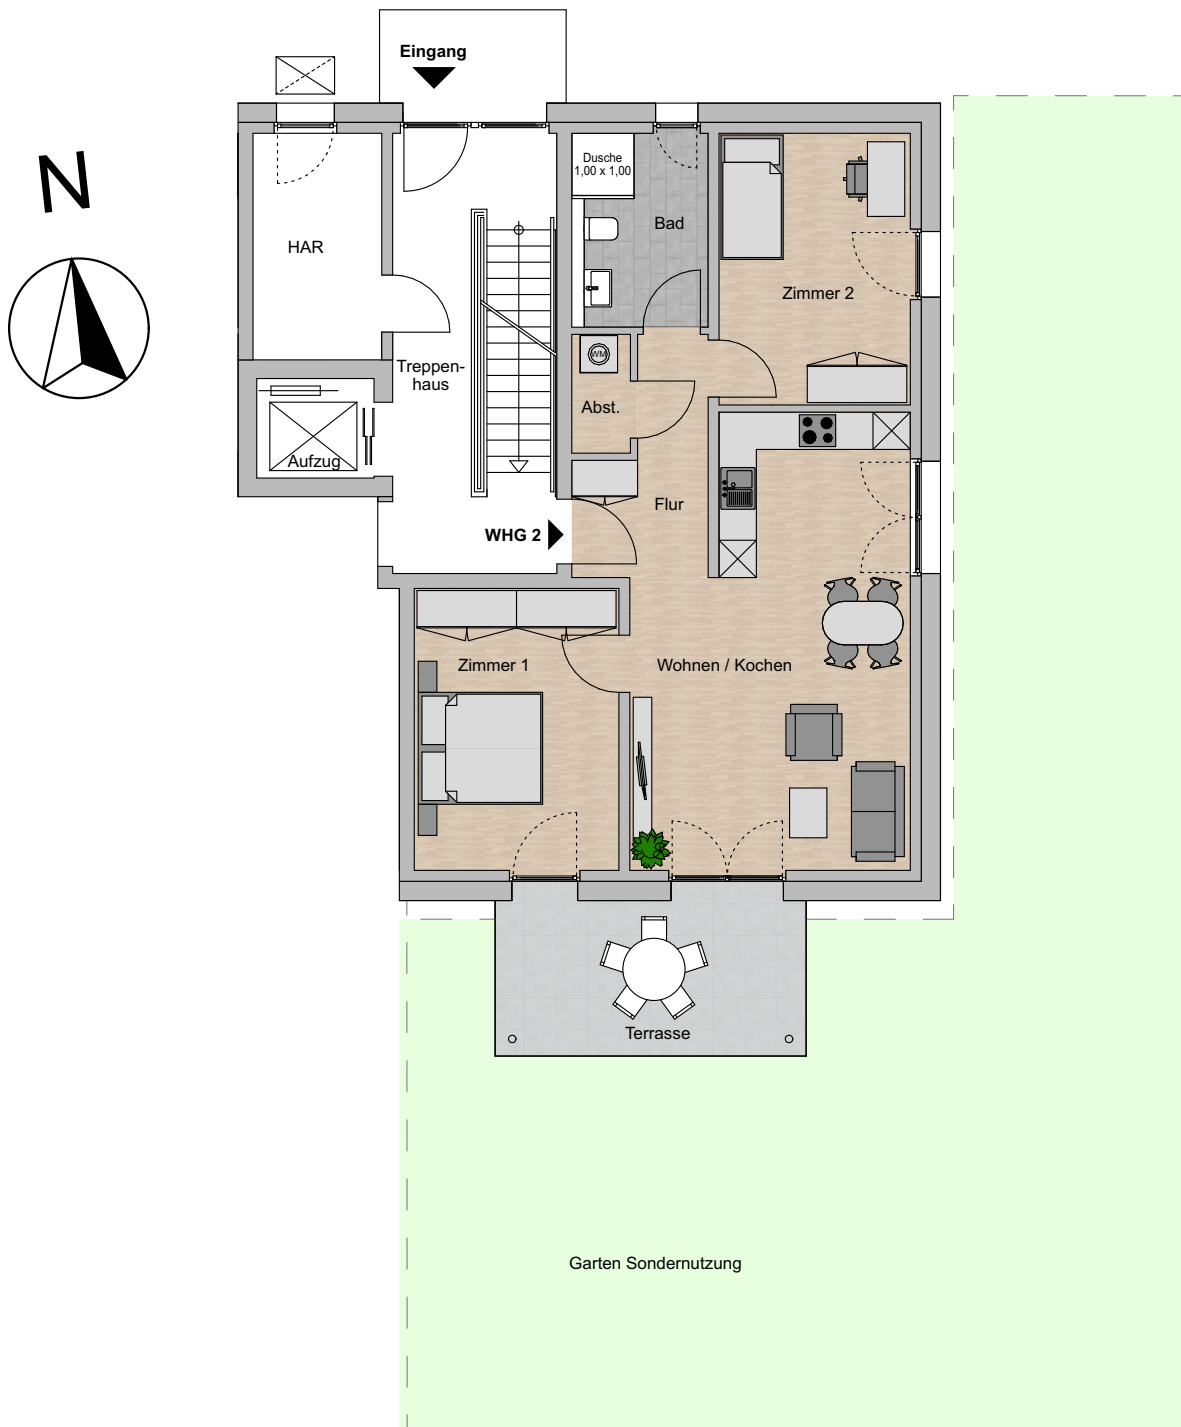

Rotdornweg 3

30890 Barsinghausen / OT Egestorf

Wohnung 2

Erdgeschoss
3 Zimmer

Zimmer 1	ca.	14,91m ²
Zimmer 2	ca.	13,43m ²
Wohnen/Kochen	ca.	29,41m ²
Bad	ca.	6,83m ²
Flur	ca.	6,43m ²
Abstellraum	ca.	1,80m ²
Terrasse 50% (effektiv 12,50m ²)	ca.	6,25m ²
Gesamtfläche	ca.	79,09m²
Garten Sondernutzung	ca.	141,88m ²

Lage im Objekt

Maßstab