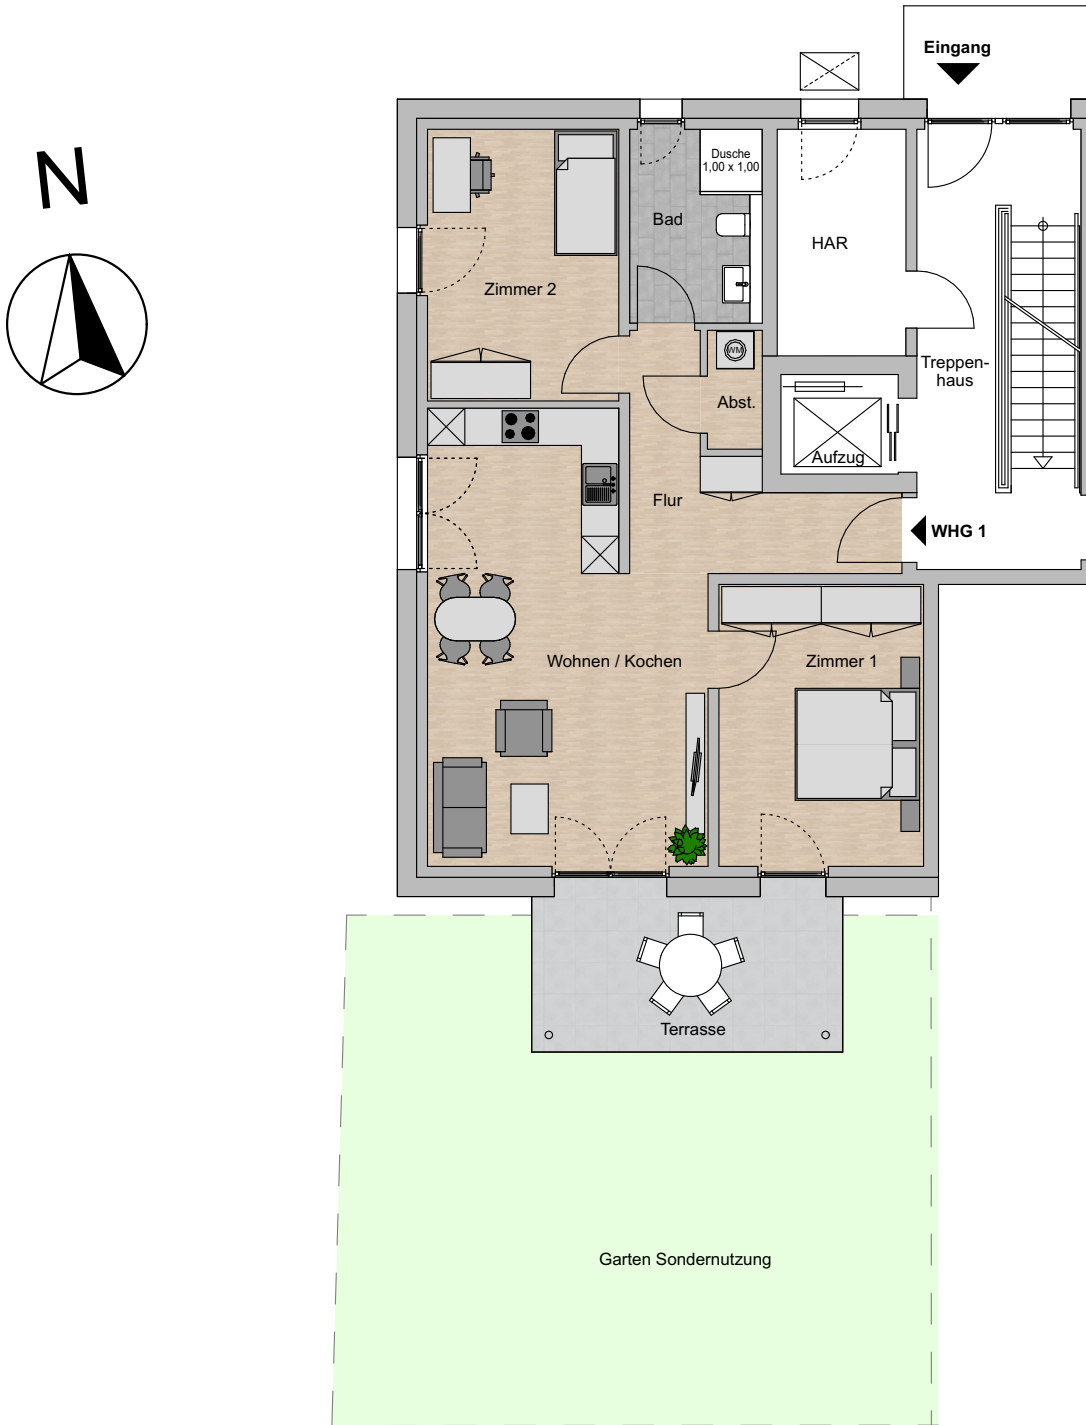

Rotdornweg 3

30890 Barsinghausen / OT Egestorf

Wohnung 1

Erdgeschoss
3 Zimmer

| | | |
|--|------------|---------------------------|
| Zimmer 1 | ca. | 14,91m ² |
| Zimmer 2 | ca. | 13,43m ² |
| Wohnen/Kochen | ca. | 29,41m ² |
| Bad | ca. | 6,65m ² |
| Flur | ca. | 9,23m ² |
| Abstellraum | ca. | 1,68m ² |
| Terrasse 50% (effektiv 12,50m ²) | ca. | 6,25m ² |
| Gesamtfläche | ca. | 81,56m² |
| Garten Sondernutzung | ca. | 67,05m ² |

Lage im Objekt

Maßstab