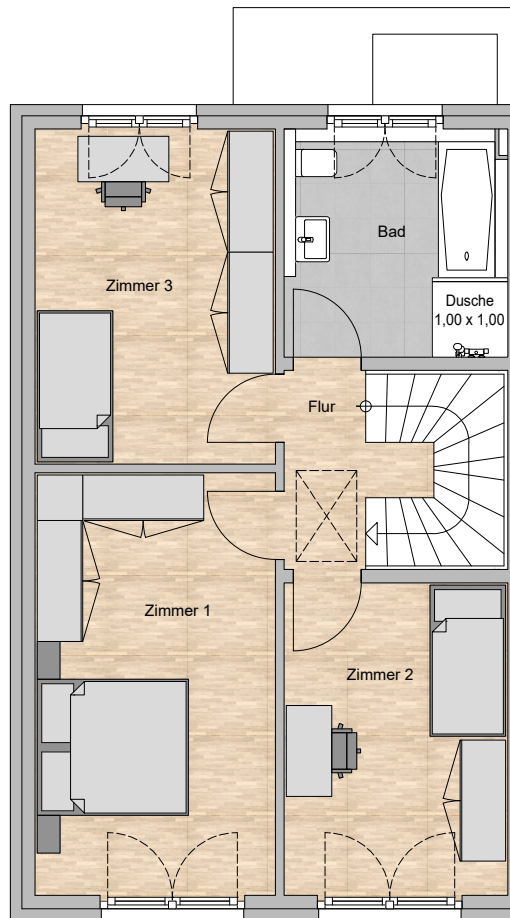

Stoppstraße 65 b

30890 Barsinghausen / OT Egestorf

STOPPSTRASSE 65 b
30890 BARSINGHAUSEN/ OT EGESTORF

Doppelhaushälfte 2

Obergeschoss
3 Zimmer

Zimmer 1	ca.	17,79m ²
Zimmer 2	ca.	12,25m ²
Zimmer 3	ca.	14,11m ²
Bad	ca.	8,51m ²
Flur	ca.	2,88m ²
Gesamtfläche	ca.	55,54m²

Lage im Objekt

Maßstab