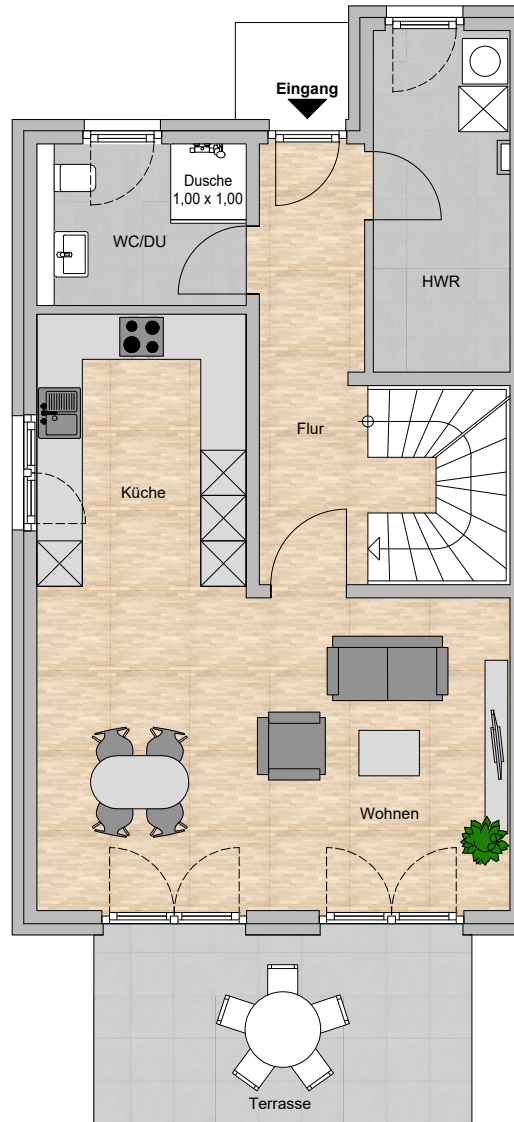

Stoppstraße 65 b

30890 Barsinghausen / OT Egestorf

STOPPSTRASSE 65 b
30890 BARSINGHAUSEN/ OT EGESTORF

Doppelhaushälfte 2

Erdgeschoss
1 Zimmer

Wohnen	ca.	25,88m ²
Küche	ca.	10,42m ²
WC/DU	ca.	5,85m ²
HWR	ca.	8,15m ²
Flur	ca.	10,73m ²
Terrasse 50% (effektiv 12,50m ²)	ca.	6,25m ²
Gesamtfläche	ca.	67,28m²

Lage im Objekt

Maßstab