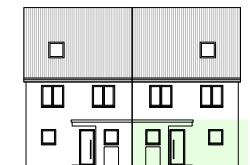

Stoppstraße 65 b

30890 Barsinghausen / OT Egestorf

STOPPSTRASSE 65 b
30890 BARSINGHAUSEN/ OT EGESTORF

Doppelhaushälfte 2

Erdgeschoss
1 Zimmer

Wohnen	ca.	25,88m ²
Küche	ca.	10,42m ²
WC/DU	ca.	5,85m ²
HWR	ca.	8,15m ²
Flur	ca.	10,73m ²
Terrasse 50% (effektiv 12,50m ²)	ca.	6,25m ²
Gesamtfläche	ca.	67,28m²

Lage im Objekt

Maßstab