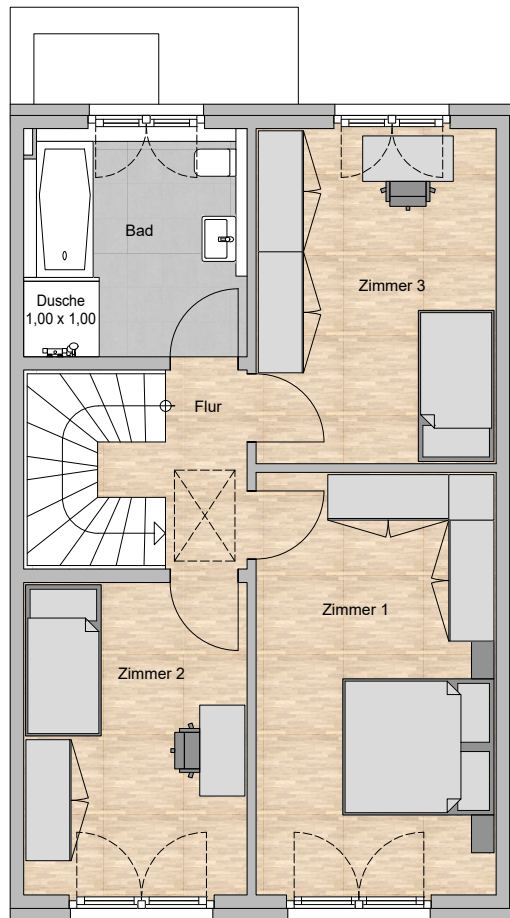

Stoppstraße 65 a

30890 Barsinghausen / OT Egestorf

STOPPSTRASSE 65 a
30890 BARSINGHAUSEN/ OT EGESTORF

Doppelhaushälfte 1

Obergeschoss
3 Zimmer

Zimmer 1	ca.	17,79m ²
Zimmer 2	ca.	12,25m ²
Zimmer 3	ca.	14,11m ²
Bad	ca.	8,51m ²
Flur	ca.	2,88m ²
Gesamtfläche	ca.	55,54m²

Lage im Objekt

Maßstab