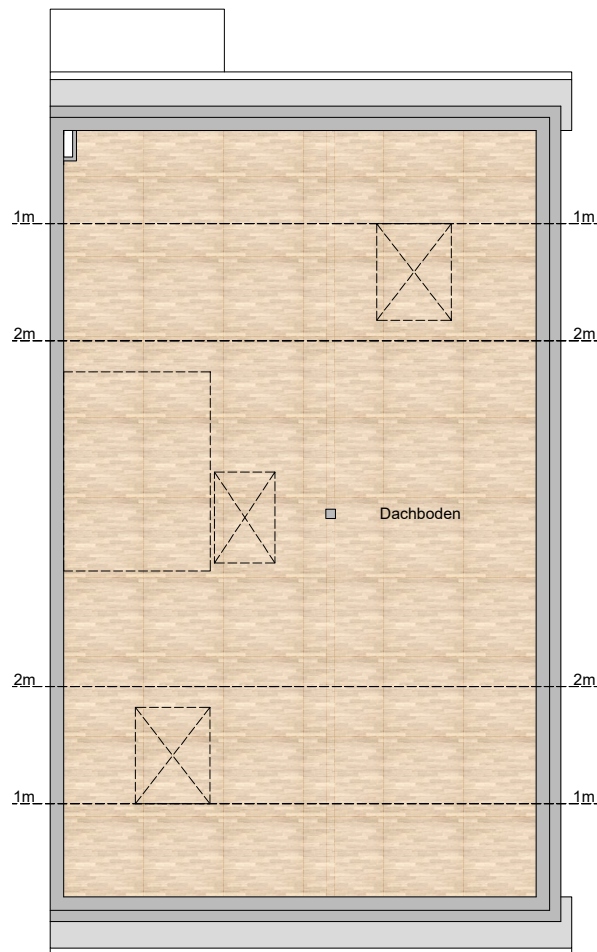

Stoppstraße 65 a

30890 Barsinghausen / OT Eggestorf

STOPPSTRASSE 65 a
30890 BARSINGHAUSEN/ OT EGESTORF

Doppelhaushälfte 1

Dachboden	
1 Zimmer	
Dachboden	ca. 29,74m²
Gesamtfläche	ca. 29,74m²

Lage im Objekt